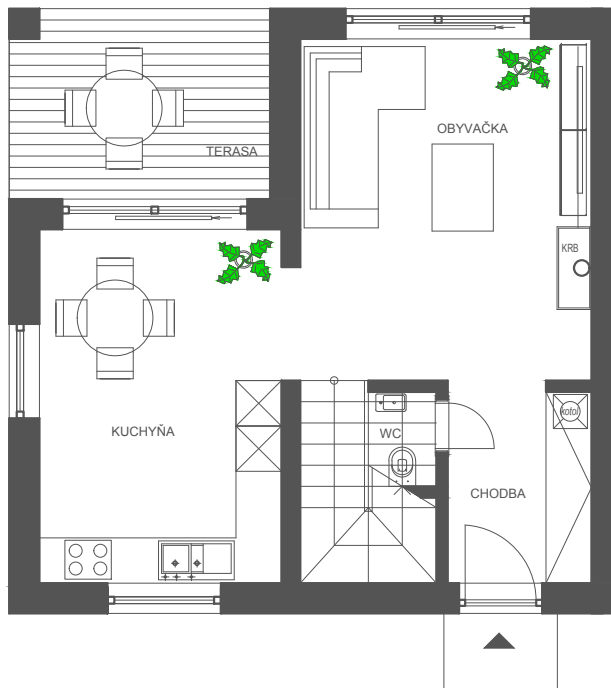

DOM - C

POČET IZIEB: 4 ÚŽITKOVÁ PLOCHA: 95,78 m² ZASTAVANÁ PLOCHA: 64 m² PLOCHA ZÁHRADY: 90 m²

1NP

2NP

MIESTNOSTI 1NP PLOCHA m²

CHODBA	4,81
WC	1,13
OBYVAČKA	17,40
KUCHYŇA	14,98
TERASA	8,54

MIESTNOSTI 2NP PLOCHA m²

CHODBA	2,85
IZBA	10,21
IZBA	12,46
IZBA	11,78
KÚPEĽŇA	6,8
SCHODISKO	4,82
SPOLU:	95,78