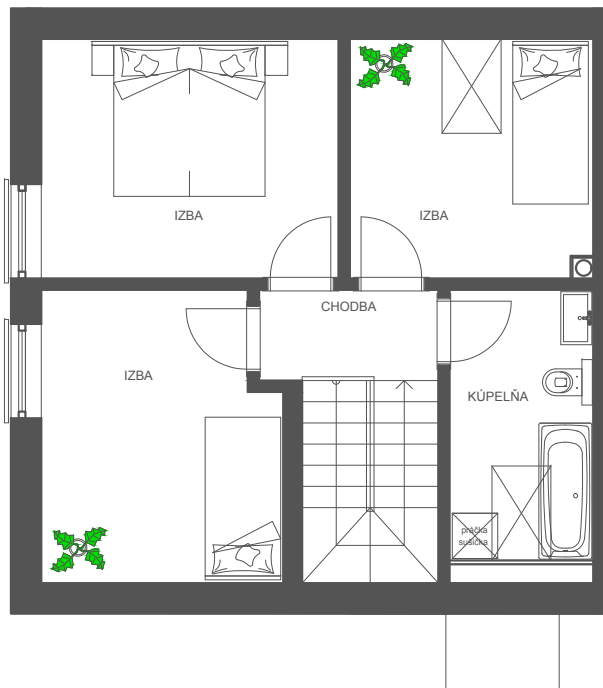

DOM - C

POČET IZIEB: 4 ÚŽITKOVÁ PLOCHA: 95,78 m² ZASTAVANÁ PLOCHA: 64 m² PLOCHA ZÁHRADY: 90 m²

1NP

2NP

MIESTNOSTI 1NP PLOCHA m²

CHODBA	4,81
WC	1,13
OBYVAČKA	17,40
KUCHYŇA	14,98
TERASA	8,54

MIESTNOSTI 2NP PLOCHA m²

CHODBA	2,85
IZBA	10,21
IZBA	12,46
IZBA	11,78
KÚPEĽŇA	6,8
SCHODISKO	4,82
SPOLU:	95,78